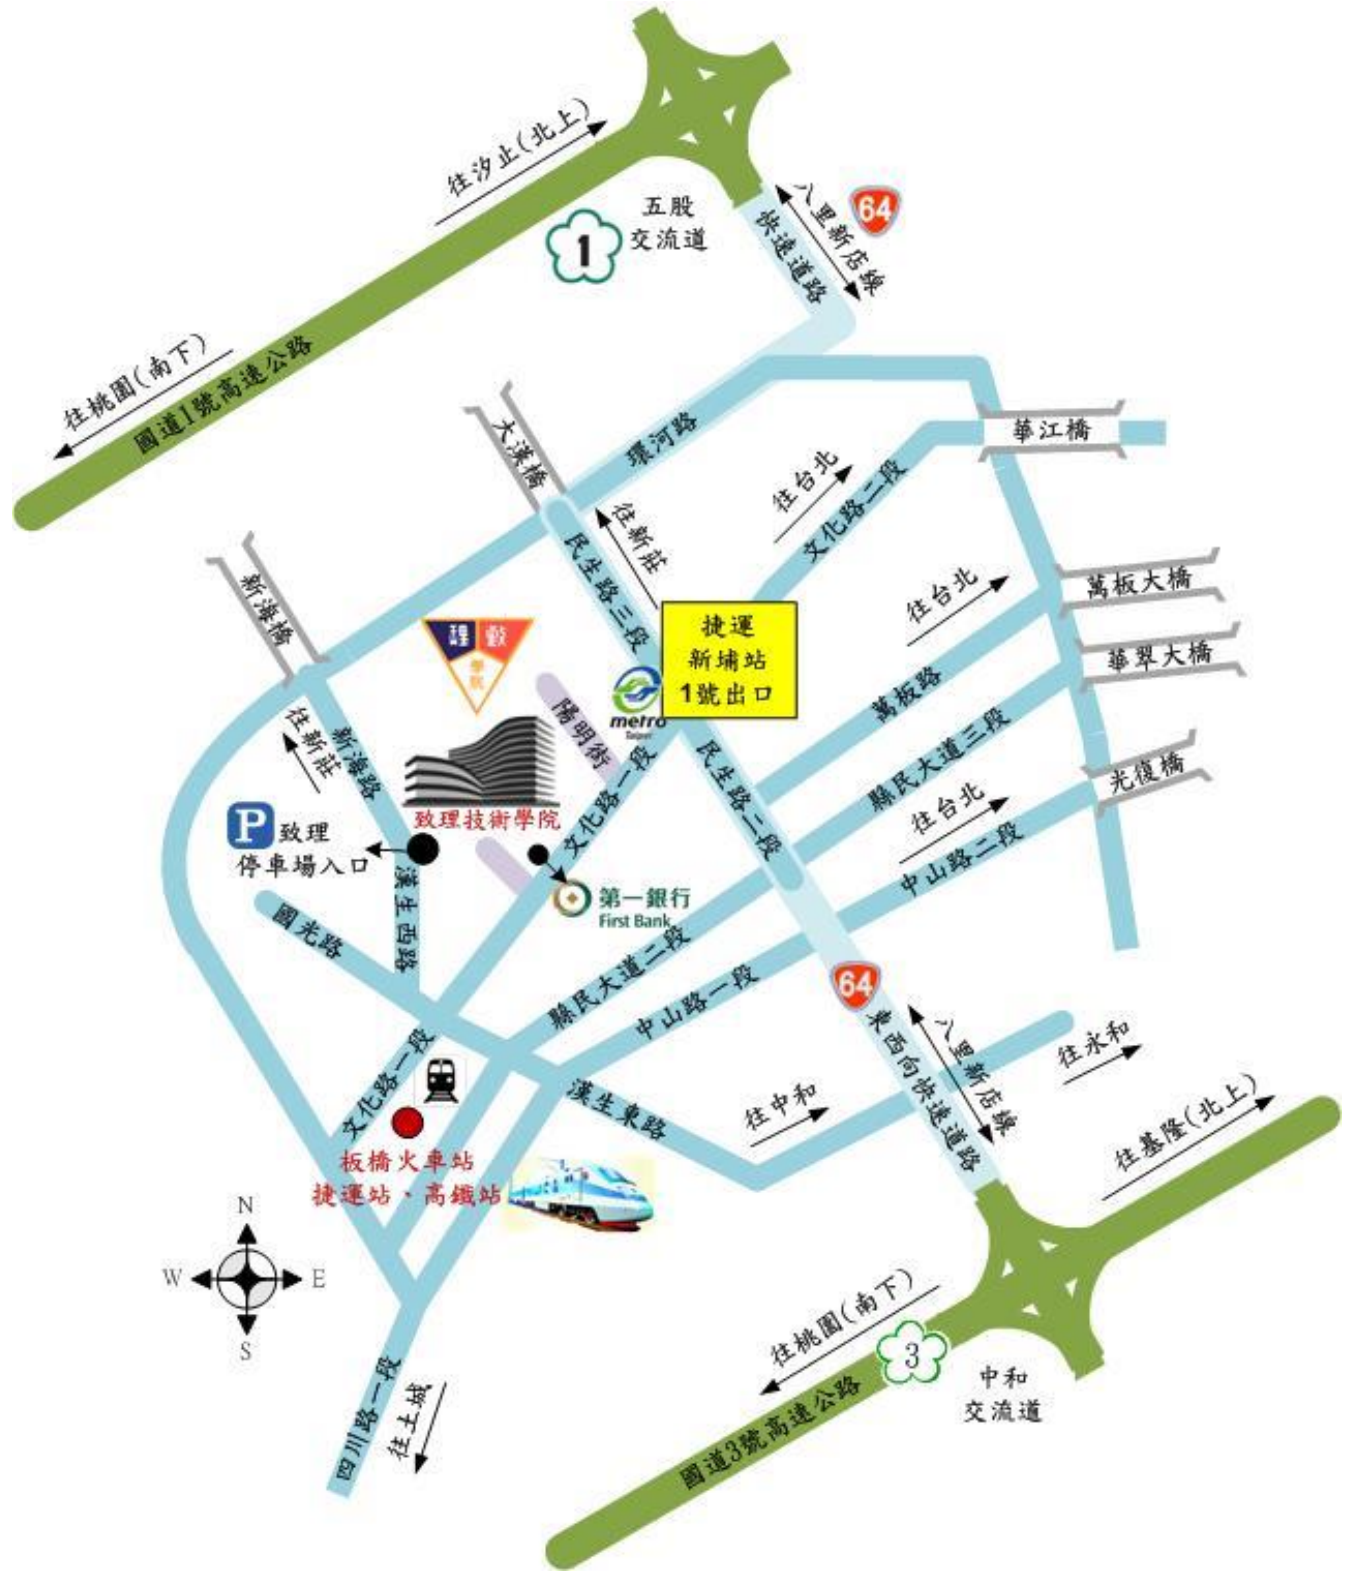

二、歡迎會活動資訊如下：

（一）活動日期：2017年7月29日（星期六）

（二）活動時間：上午08:30~09:00 報到；09:00~17:30 歸國學生歡迎會

（三）活動地點：致理科技大學人文大樓八樓演講廳

三、每位學生心得分享為六分鐘以內，請於7月15日（六）前將簡報檔寄至地區RYE辦公室信箱（rye@rid3490.org.tw），共五頁。

四、歸國學生當天務必攜帶兩吋證件用大頭照二張（非生活照），以利歸國學生證書製作。並請穿著白色RYE Polo衫與派遣西裝外套出席，**勿穿短褲與拖鞋**。

正本：如受文者

副本：前總監、總監提名人、總監當選人、各分區助理總監、地區副秘書、3490地區扶輪社、地區RYE委員會

地 區 總 監：謝漢池 DG Beadhouse

青少年交換委員會主委：陳媛 PP Tiffany

附件一：歡迎會議程表

地點：致理科技大學人文大樓八樓演講廳【新北市板橋區文化路一段 313 號】

日期：2017 年 7 月 29 日

司儀：Monica、PP Jane

附件二：交通路線圖

※ 因場地臨近捷運新埔站，故建議多多利用大眾交通工具！

致理技術學院 校園平面圖 Chihlee Institute of Technology Floor Plan